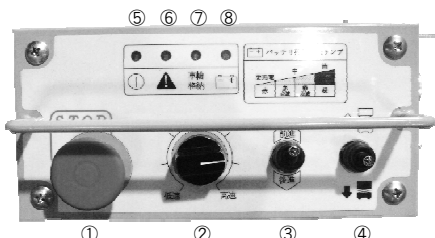

・らくらくメンテナンス

バッテリーや充電器、油圧機器や電装品がフレームの両側にあるので、作業床を上げなくてもメンテナンスが容易に行えます。

・メンテナンスフリーバッテリーを 標準装備

メンテナンスフリーのバッテリーを標準装備。補水作業などのメンテナンスが不要です。

◇昇降装置
トグルスイッチによるON/OFF制御

◇走行装置
フットスイッチによるON/OFF制御と
ボリュームによる無段階速度制御

◇タイヤ
コンクリートに優しいφ200のゴム製
キャストを採用

◇移動車輪
移動が軽いMCナイロンのキャストを採用

◇バッテリー
密閉式のバッテリーを採用

安全装置

- ・急降下防止装置
- ・走行・昇降警報装置
- ・車体傾斜角規制装置
(走行速度規制、上昇規制)
- ・過積載規制装置(油圧リリータイプ)
- ・非常停止装置(非常停止ボタン)
- ・非常降下装置

上部操作BOX

- ① 非常停止SW
- ② 速度調整ダイヤル
- ③ 前後進切替SW
- ④ 作業床昇降SW
- ⑤ 電源ランプ

- ⑥ 警告ランプ
- ⑦ 移動車輪格納ランプ
- ⑧ バッテリー残量ランプ
- ⑨ 電源キーSW
- ⑩ 移動車輪昇降SW

下部操作BOX

- ⑪ 非常停止SW
- ⑫ ブレーキ解除SW
- ⑬ 操作電源SW
- ⑭ 作業床昇降SW
- ⑮ 充電表示ランプ
- ⑯ 電源ランプ
- ⑰ 警報ランプ
- ⑱ 移動車輪昇降SW

仕様

型式	ENFL030-1
名称	垂直昇降(シザース)型ハウス内管理作業台車

●作業床