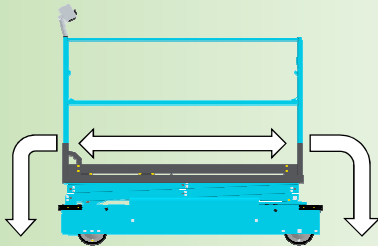

垂直昇降(シザース)型 ハウス内管理作業台車 **ENFL030**

屋外保管
OK

・超低床設計

油圧機器、バッテリーをフレームの両側に配置することで超低床化を実現。また、乗り込み口が階段状になっているので、楽に乗り降りが可能です。

・位置合わせも簡単

移動車輪の展開・格納が前後方向なのでレールとの位置合わせが簡単に行えます。

・ウォークスルーデッキ

作業に便利なウォークスルーデッキを採用。前後のどちらからでも乗り降りが可能です。

・らくらくメンテナンス

バッテリーや充電器、油圧機器や電装品がフレームの両側にあるので、作業床を上げなくてもメンテナンスが容易に行えます。

・メンテナンスフリーバッテリーを 標準装備

メンテナンスフリーのバッテリーを標準装備。補水作業などのメンテナンスが不要です。

◇昇降装置
トグルスイッチによるON/OFF制御

◇走行装置
フットスイッチによるON/OFF制御と
ボリュームによる無段階速度制御

◇タイヤ
コンクリートに優しいφ200のゴム製
キャストを採用