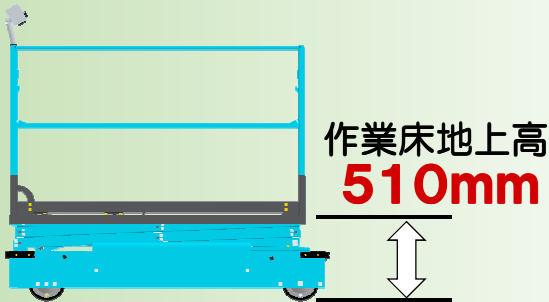

垂直昇降(シザース)型 ハウス内管理作業台車 **ENFL030**

屋外保管
OK

・超低床設計

油圧機器、バッテリーをフレームの両側に配置することで超低床化を実現。また、乗り込み口が階段状になっているので、楽に乗り降りが可能です。

・位置合わせも簡単

移動車輪の展開・格納が前後方向なのでレールとの位置合わせが簡単に行えます。

・ウォークスルーデッキ

作業に便利なウォークスルーデッキを採用。前後のどちらからでも乗り降りが可能です。

最大地上高	mm	3,000
最低地上高	mm	510
内側寸法 全長(拡張時)	mm	1,605
全幅	mm	355
全高	mm	1,010
最大積載荷重	kg	200
最大乗車人数	人	2

●電源

入力電源	単相 AC100V
バッテリー電圧	DC24V
バッテリー容量	75Ah (10時間率)
バッテリー	密閉式'ディープサイクル'バッテリー×2個

●車両諸元

全長×全幅×全高	mm	1,850×830×1,785
機体質量	kg	390