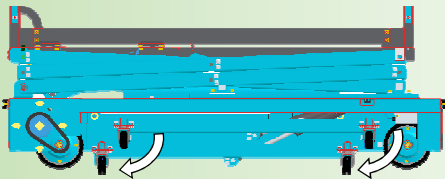

垂直昇降(シザース)型 ハウス内管理作業台車 **ENFL030**

屋外保管
OK

・超低床設計

油圧機器、バッテリーをフレームの両側に配置することで超低床化を実現。また、乗り込み口が階段状になっているので、楽に乗り降りが可能です。

・位置合わせも簡単

移動車輪の展開・格納が前後方向なのでレールとの位置合わせが簡単に行えます。

・ウォークスルーデッキ

作業に便利なウォークスルーデッキを採用。前後のどちらからでも乗り降りが可能です。

・らくらくメンテナンス

バッテリーや充電器、油圧機器や電装品がフレームの両側にあるので、作業床を上げなくてもメンテナンスが容易に行えます。

・メンテナンスフリーバッテリーを 標準装備

メンテナンスフリーのバッテリーを標準装備。補水作業などのメンテナンスが不要です。

◇昇降装置
トグルスイッチによるON/OFF制御

◇走行装置
フットスイッチによるON/OFF制御と
ボリュームによる無段階速度制御

◇タイヤ
コンクリートに優しいφ200のゴム製
キャストを採用