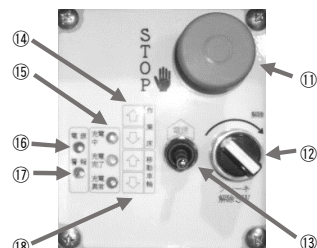

・らくらくメンテナンス

バッテリーや充電器、油圧機器や電装品がフレームの両側にあるので、作業床を上げなくてもメンテナンスが容易に行えます。

・メンテナンスフリーバッテリーを 標準装備

メンテナンスフリーのバッテリーを標準装備。補水作業などのメンテナンスが不要です。

◇昇降装置
トグルスイッチによるON/OFF制御

◇走行装置
フットスイッチによるON/OFF制御と
ボリュームによる無段階速度制御

◇タイヤ
コンクリートに優しいφ200のゴム製
キャストを採用

◇移動車輪
移動が軽いMCナイロンのキャストを採用

◇バッテリー
密閉式のバッテリーを採用

安全装置

- ・急降下防止装置
- ・走行・昇降警報装置
- ・車体傾斜角規制装置
(走行速度規制、上昇規制)
- ・過積載規制装置(油圧リリータイプ)
- ・非常停止装置(非常停止ボタン)
- ・非常降下装置

上部操作BOX

- ① 非常停止SW
- ② 速度調整ダイヤル
- ③ 前後進切替SW
- ④ 作業床昇降SW
- ⑤ 電源ランプ

- ⑥ 警告ランプ
- ⑦ 移動車輪格納ランプ
- ⑧ バッテリー残量ランプ
- ⑨ 電源キーSW
- ⑩ 移動車輪昇降SW

下部操作BOX

- ⑪ 非常停止SW
- ⑫ ブレーキ解除SW
- ⑬ 操作電源SW
- ⑭ 作業床昇降SW
- ⑮ 充電表示ランプ
- ⑯ 電源ランプ
- ⑰ 警報ランプ
- ⑱ 移動車輪昇降SW

仕様

型式	ENFL030-1
名称	垂直昇降(シザース)型ハウス内管理作業台車

●作業床